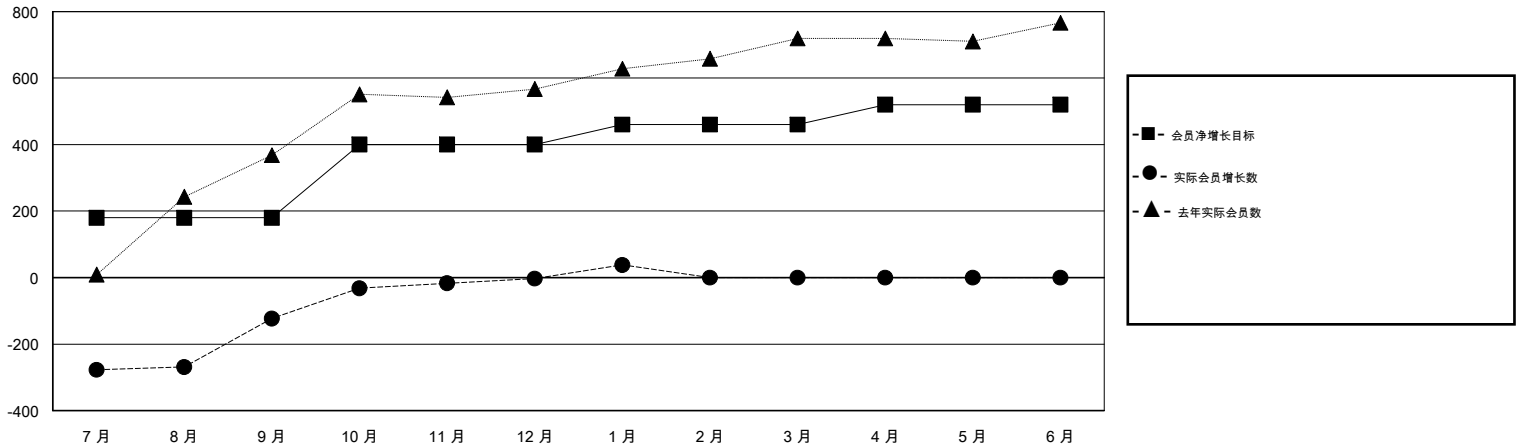

# MONTHLY MEMBERSHIP PROGRESS REPORT

District 388

Results as of: 01/31/2018

GMT: ZIYU LIN

地点 CHINA

GMT宪章区

分会			
成果 2017-2018			
季	新分会目标	新会	会员流失的分会
7月/8月/9月	0	0	0
10月/11月/12月	4	3	0
1月/2月/3月	1	0	1
4月/5月/6月	1	0	0

位会员@每位须缴			
成果 2017-2018			
季	会员净增长目标	实际会员增长数	实际退会会员 (包括转会)
7月/8月/9月	180	284	405
10月/11月/12月	220	167	36
1月/2月/3月	60	43	0
4月/5月/6月	60	0	0

目标与实际新会累积

目标和实际会员累积

已取消的分会: 1	47 CLUBS OF 51 增添1位或以上的新会员	性别分布 男 1,303 (63.07%) 女 763 (36.93%) 年度女性会员百分比目标: 38%
放弃的会员 过世 1 分会已取消 0 其他 440 总计 441	<a href="#">点击这里取得累计会员数据</a>	总计家庭单位会员数 56 支付减半会费的家庭会员 29