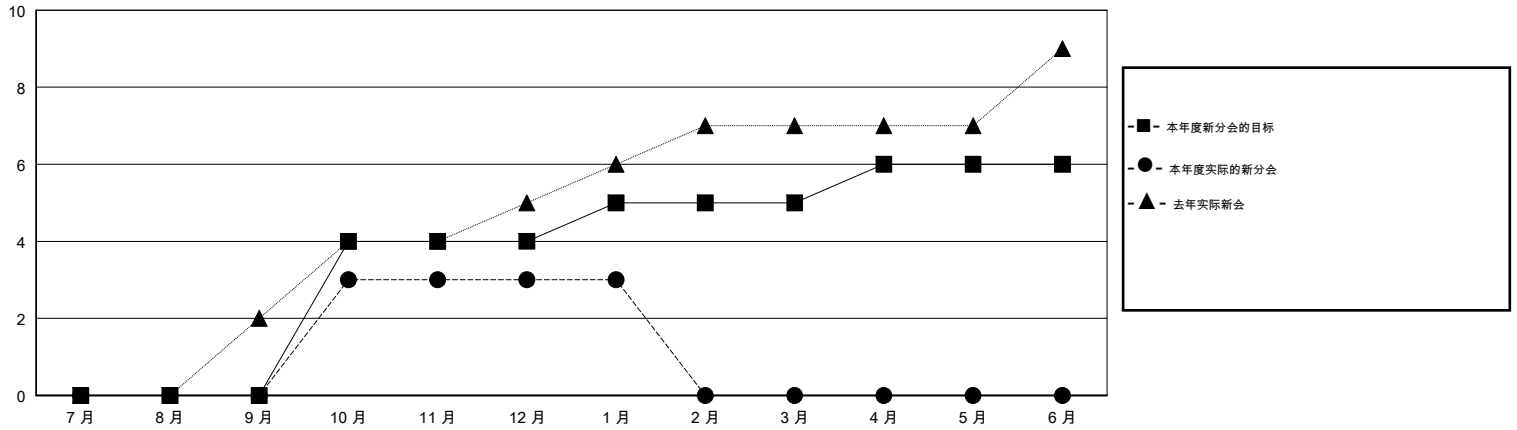

# MONTHLY MEMBERSHIP PROGRESS REPORT

District 388

Results as of: 01/31/2018

GMT: ZIYU LIN

地点 CHINA

GMT宪章区

分会			
成果 2017-2018			
季	新分会目标	新会	会员流失的分会
7月/8月/9月	0	0	0
10月/11月/12月	4	3	0
1月/2月/3月	1	0	1
4月/5月/6月	1	0	0

位会员@每位须缴			
成果 2017-2018			
季	会员净增长目标	实际会员增长数	实际退会会员 (包括转会)
7月/8月/9月	180	284	405
10月/11月/12月	220	167	36
1月/2月/3月	60	43	0
4月/5月/6月	60	0	0

目标与实际新会累积

目标和实际会员累积

已取消的分会: 1	47 CLUBS OF 51 增添1位或以上的新会员	性别分布 男 1,303 (63.07%) 女 763 (36.93%) 年度女性会员百分比目标: 38%
放弃的会员 过世 1 分会已取消 0 其他 440 总计 441	<a href="#">点击这里取得累计会员数据</a>	总计家庭单位会员数 56 支付减半会费的家庭会员 29